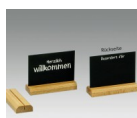

Verkaufspreis 5,20 CHF

Steuerbetrag

Schiefertafel, Vorderseite/Rückseite bedruckt, "Herzlich willkommen/Reserviert für" und Stellklotz

Beschreibung

Kreidetafeln / Schiefertafeln bedruckt mit dem Text "Herzlich Willkommen" & "Reserviert für"

Schenken Sie Ihren Kunden und Gästen Aufmerksamkeit und Wärme mit einfachen Mitteln und natürlicher Detailliebe. Aus robustem, widerstandsfähigem Kunststoff beidseitig im Siebdruckverfahren Schultafel-Schieferlack beschichtet und weiss beschriftet. Auf der Rückseite tragen Sie im Reservierungsfall mit Kreide den Namen Ihres Gastes ein. Beschriftung optimaler Weise mit unseren [Pre-We Flüssigkreidestiften](#) in sechs verschiedenen Farben und unterschiedlichen Grössen.

Ausführung Schiefertafel:

2 mm Dicke, Standardformat in A7 (74 x 105 x 2 mm).

Ausführung Stellklotz:

In Buche Massivholz, Oberfläche geölt.

Schiefertafel und Stellklotz sind jeweils einzeln zu bestellen.

Auch Wunschgrössen können wir als Produktionsbetrieb (auch in Kleinauflagen) rationell und günstig produzieren, teilen Sie uns Ihr aktuelles Mass mit ungefähren Mengen in einer [Mitteilung](#) mit. Sie erhalten zeitnah eine Rückantwort mit Angebot.